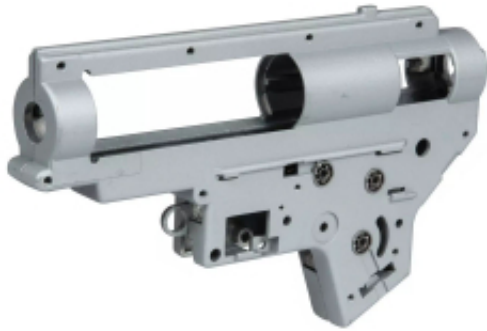

Link do produktu: <https://soldiersasg.pl/szkielet-gearboxa-v2-orion-edge-łożyska-8mm-specna-arms-p-2475.html>

Szkielet gearboxa v2 ORION EDGE + łożyska 8mm - Specna Arms

Cena	82,00 zł
Dostępność	Aktualnie niedostępny
Czas wysyłki	24 godziny
Numer katalogowy	004693
Kod producenta	SPE-08-027530
Kod EAN	5902543292742
Producent	SPECNA ARMS

Opis produktu

Wykonany z metalu wytrzymały szkielet gearboxa V2 w standardzie **ORION™** dedykowany do replik karabinków AR15. Szkielet jest dostosowany do systemu **szybkiej wymiany sprężyny ESA™** oraz łożysk o średnicy 8mm.

W serii produktów **Original Spare Parts** znaleźć można szeroki wybór zarówno wewnętrznych, jak i zewnętrznych części zamiennych do replik Specna Arms. Są to dokładnie te same, wysokiej jakości części, jakich użyto do produkcji seryjnych replik Specna Arms. Produkty z serii **Original Spare Parts** będą przydatne zarówno posiadaczom i użytkownikom replik Specna Arms, jak i serwisantom.

W zestawie znajduje się sam szkielet bez łożysk.

Dane techniczne:

Producent	Specna Arms
Kolor	Srebrny
Materiał	Metal
Przeznaczenie	Repliki AR15 Specna Arms EDGE™
Rozmiar łożysk	8mm
Waga	300g