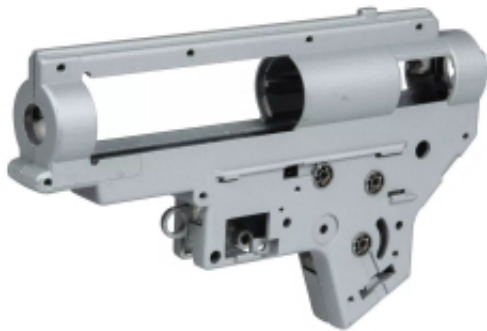

Link do produktu: <https://soldiersasg.pl/szkielet-gearboxa-v2-orion-edge-łożyska-8mm-specna-arms-p-2475.html>

## Szkielet gearboxa v2 ORION EDGE + łożyska 8mm - Specna Arms

Cena	<b>82,00 zł</b>
Dostępność	<b>Aktualnie niedostępny</b>
Czas wysyłki	<b>24 godziny</b>
Numer katalogowy	<b>004693</b>
Kod producenta	<b>SPE-08-027530</b>
Kod EAN	<b>5902543292742</b>
Producent	<b>SPECNA ARMS</b>

### Opis produktu

Wykonany z metalu wytrzymały szkielet gearboxa V2 w standardzie **ORION™** dedykowany do replik karabinków AR15. Szkielet jest dostosowany do systemu **szybkiej wymiany sprężyny ESA™** oraz łożysk o średnicy 8mm.

#### Dane techniczne:

Producent	Specna Arms
Kolor	Srebrny
Materiał	Metal
Przeznaczenie	Repliki AR15 Specna Arms EDGE™
Rozmiar łożysk	8mm
Waga	300g