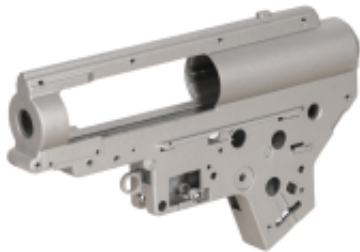

Link do produktu: <https://soldiersasg.pl/szkielet-gearboxa-v2-cyma-p-3604.html>

## Szkielet gearboxa v2 - Cyma

Cena	<b>79,00 zł</b>
Dostępność	<b>Dostępny</b>
Czas wysyłki	<b>24 godziny</b>
Numer katalogowy	<b>006653</b>
Kod producenta	<b>CYM-08-049075</b>
Kod EAN	<b>5902543221308</b>
Producent	<b>CYMA</b>

### Opis produktu

**Szkielet gearboxa wykonany z wytrzymałego aluminium**, zaprojektowany z myślą o **zwiększonej trwałości oraz stabilnej pracy mechanizmu**. Konstrukcja została wyposażona w **gniazda na łożyska o średnicy 8 mm** oraz **wzmocniony front**, co poprawia wytrzymałość podczas intensywnego użytkowania.

Model jest **kompatybilny z systemem QSC (Quick Spring Change)**, umożliwiającym szybką wymianę sprężyny. W zestawie znajduje się **komplet śrub montażowych**.