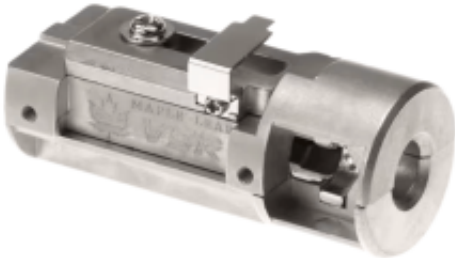

Link do produktu: <https://soldiersasg.pl/komora-hopup-vsr10-maple-leaf-p-3606.html>

Komora HopUp VSR10 - Maple Leaf

Cena	139,00 zł
Dostępność	Dostępny
Czas wysyłki	24 godziny
Numer katalogowy	004262
Kod producenta	28067
Producent	MAPLE LEAF

Opis produktu

Komora hop-up od **Maple Leaf** dedykowana do platformy w standardzie **TM VSR-10** to wysokiej klasy komora hopup zaprojektowana z myślą o maksymalnej precyzji i powtarzalności strzałów. Stanowi doskonały wybór dla graczy snajperskich oraz osób modernizujących swoje repliki pod kątem osiągnięć.

Dzięki dopracowanej konstrukcji komora zapewnia stabilny docisk gumki hop-up, co przekłada się na lepszy tor lotu kulki, większy zasięg oraz znacznie poprawione skupienie.

Dane techniczne:

Producent	Maple Leaf
Kolor	Srebrny
Materiał	Aluminium CNC
Waga	59g
Dodatkowe info.	