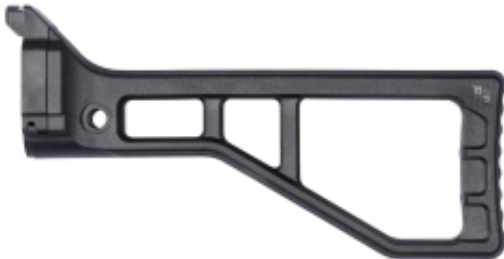

Link do produktu: <https://soldiersag.pl/kolba-stribog-czarna-delta-armory-p-3527.html>

Kolba Stribog czarna - Delta Armory

Cena	169,00 zł
Dostępność	Dostępny
Czas wysyłki	24 godziny
Numer katalogowy	006512
Kod EAN	8586027281957
Producent	DELTA ARMORY

Opis produktu

Ta **wysokiej jakości plastikowa kolba** pozwala na **dopasowanie repliki Stribog do indywidualnych potrzeb użytkownika**. Wykonana z **wytrzymałego tworzywa**, oferuje **wysoką odporność na uszkodzenia**, długą żywotność oraz estetyczny, profesjonalny wygląd. Konstrukcja została zaprojektowana z myślą o **komforcie i stabilności** podczas użytkowania.

Kolba **montowana jest w miejsce metalowej stopki z szyną RIS**, co umożliwi zachowanie lekkiej i spójnej konfiguracji repliki. Do montażu wymagany jest **klucz imbusowy H2,5** (brak w zestawie). Całość wyróżnia się **nowoczesnym, agresywnym designem**, podkreślającym taktyczny charakter repliki.

Najważniejsze cechy:

- **solidna i niezawodna konstrukcja**,
- **wygodny i pewny chwyt**,
- **nowoczesny, agresywny wygląd**,
- **możliwość personalizacji repliki Stribog**.

Kolba zapewnia **elastyczność, komfort i odporność**, spełniając oczekiwania użytkowników poszukujących praktycznego wyposażenia taktycznego.